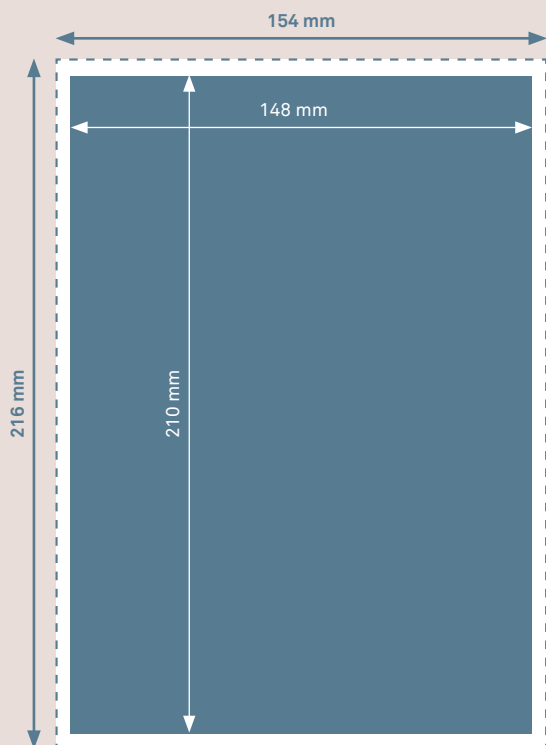

## KARTEN A5 (148 × 210 mm)

- Endformat (zugeschnittene Karte)**  
148 × 210 mm
- Beschnitt**  
3 mm
- Format inkl. Beschnitt**  
154 × 216 mm  
(inkl. 3 mm Beschnitt auf jeder Seite)

<b>Druck / Farbigkeit</b>	beidseitig, 4-farbig (CMYK) Angelieferte RGB-Daten werden in CMYK umgewandelt, dadurch sind Farbabweichungen möglich.
<b>Auflösung</b>	300 dpi
<b>Schnittmarken</b>	ausserhalb des Beschnitts
<b>Datenformat</b>	PDF (Schriften einbetten)
<b>Datenanlieferung</b>	Einzelseiten in einer Datei

### Empfehlung

Wir empfehlen Schriften nicht kleiner als 7,5 pt und Linien nicht dünner als 0,5 pt zu gestalten.

Elemente, welche nicht angeschnitten werden dürfen (Bilder, Logos, Texte), sollten 4 mm entfernt vom Endformat platziert werden.