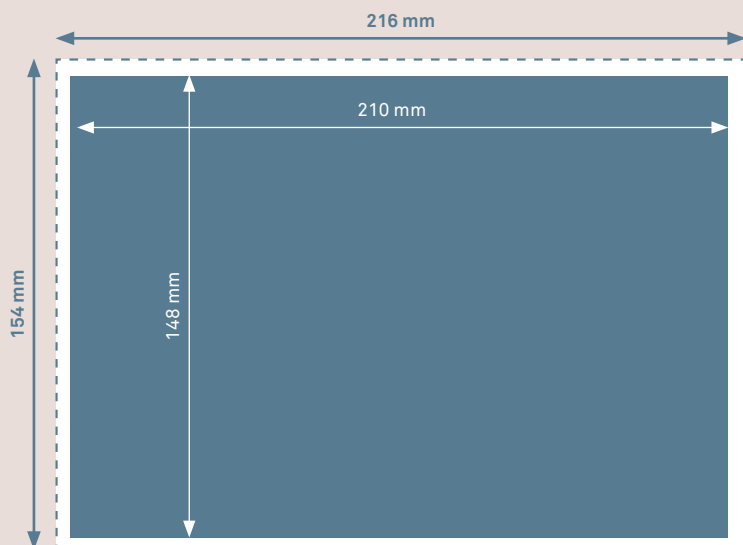

KARTEN A5 (210 × 148 mm)

 **Endformat (zugeschnittene Karte)**
210 × 148 mm

 **Format inkl. Beschnitt**
216 × 154 mm
(inkl. 3 mm Beschnitt
auf jeder Seite)

 **Beschnitt**
3 mm

Druck / Farbigkeit	beidseitig, 4-farbig (CMYK) Angelieferte RGB-Daten werden in CMYK umgewandelt, dadurch sind Farbabweichungen möglich.
Auflösung	300 dpi
Schnittmarken	ausserhalb des Beschnitts
Datenformat	PDF (Schriften einbetten)
Datenanlieferung	Einzelseiten in einer Datei

Empfehlung

Wir empfehlen Schriften nicht kleiner als 7,5 pt und Linien nicht dünner als 0,5 pt zu gestalten.

Elemente, welche nicht angeschnitten werden dürfen (Bilder, Logos, Texte), sollten 4 mm entfernt vom Endformat platziert werden.