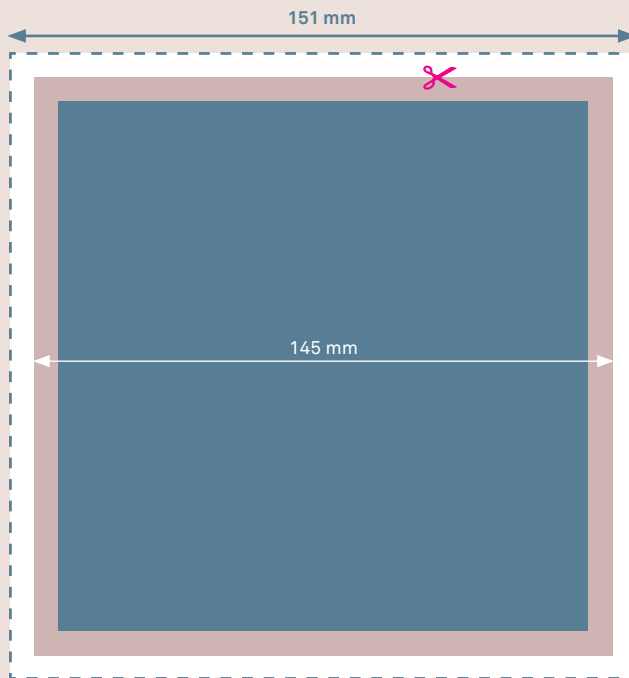

## KLEBER QUADRATISCH (145 × 145 mm)

**Endformat (zugeschnittener Kleber)**  
145 × 145 mm

**Beschnitt**  
3 mm

**Datenformat inkl. Beschnitt**  
151 × 151 mm  
(inkl. 3 mm Beschnitt auf jeder Seite)

**Sicherheitsabstand**  
4 mm

### Wichtig

Der Beschnitt wird während der Produktion von uns entfernt. Bitte legen Sie Hintergründe und randabfallende Objekte immer bis an den Rand Ihres Datenformates an, um weisse Seitenränder zu vermeiden.

<b>Druck / Farbigkeit</b>	einseitig, 4-farbig (CMYK) Angelieferte RGB-Daten werden in CMYK umgewandelt, dadurch sind Farbabweichungen möglich.
<b>Auflösung</b>	300 dpi
<b>Schnittmarken</b>	ausserhalb des Beschnitts
<b>Datenformat</b>	PDF (Schriften einbetten)
<b>Datenanlieferung</b>	Einzelseiten in einer Datei

### Empfehlung

Wir empfehlen Schriften nicht kleiner als 6,5 pt und Linien nicht dünner als 0,5 pt zu gestalten.

Elemente, welche nicht angeschnitten werden dürfen (Bilder, Logos, Texte), sollten 4 mm entfernt vom Endformat platziert werden.