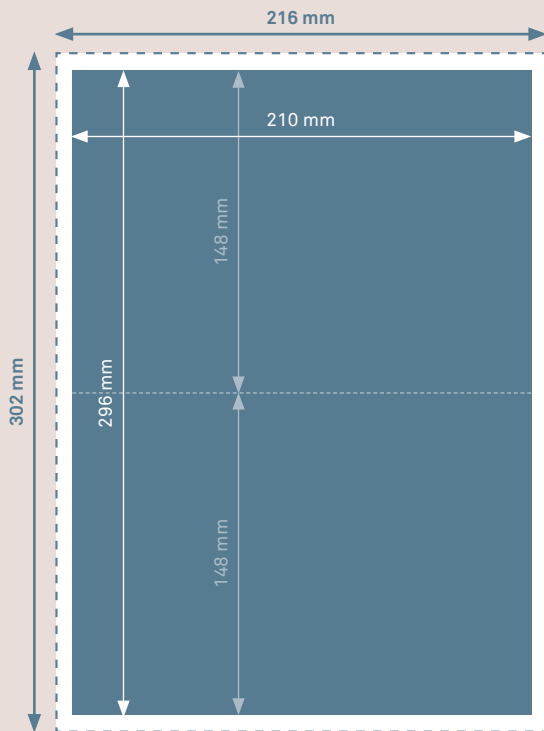

KARTEN A5 QUER – 1 x gefalzt (210 × 148 mm)

Endformat
(zugeschnittene Karte)
210 × 148 mm (geschlossen)
210 × 296 mm (offen)

Beschnitt
3 mm

Format inkl. Beschnitt
216 × 302 mm
(inkl. 3 mm Beschnitt
auf jeder Seite)

Wichtig

Die Karte ist im Offenformat (210 × 296 mm) aufzubereiten.

Das heisst, das PDF hat 2 Seiten. 1 Aussenseite (Rückseite + Vorderseite) und 1 Innenseite (linke Innenseite + rechte Innenseite)

Druck / Farbigeit	beidseitig, 4-farbig (CMYK) Angelieferte RGB-Daten werden in CMYK umgewandelt, dadurch sind Farbabweichungen möglich.
Falztart	1 x gefalzt
Auflösung	300 dpi
Schnittmarken	ausserhalb des Beschnitts
Datenformat	PDF (Schriften einbetten)
Datenanlieferung	Einzelseiten in einer Datei

Empfehlung

Wir empfehlen Schriften nicht kleiner als 7,5 pt und Linien nicht dünner als 0,5 pt zu gestalten.

Elemente, welche nicht angeschnitten werden dürfen (Bilder, Logos, Texte), sollten 4 mm entfernt vom Endformat platziert werden.