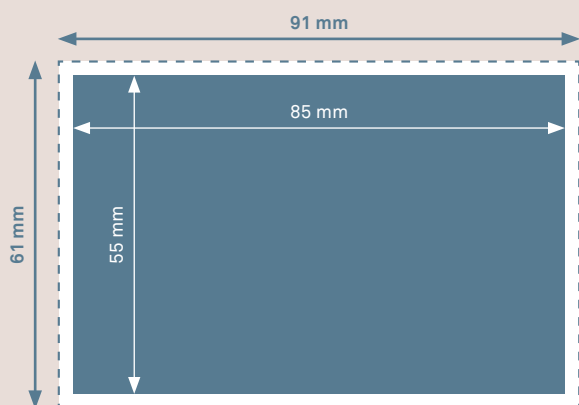

VISITENKARTEN (quer: 85 × 55 mm / hoch: 55 × 85 mm)

 **Endformat (zugeschnittene Visitenkarte)**
quer: 85 × 55 mm / hoch: 55 × 85 mm

 **Beschnitt**
3 mm

 **Format inkl. Beschnitt**
quer: 91 × 61 mm / hoch: 61 × 91 mm
(inkl. 3 mm Beschnitt auf jeder Seite)

Druck / Farbigkeit	einseitig, 4-farbig (CMYK) beidseitig, 4-farbig (CMYK) Angelieferte RGB-Daten werden in CMYK umgewandelt, dadurch sind Farbabweichungen möglich.
Auflösung	300 dpi
Schnittmarken	ausserhalb des Beschnitts
Datenformat	PDF (Schriften einbetten)
Datenanlieferung	Einzelseiten in einer Datei

Empfehlung

Wir empfehlen Schriften nicht kleiner als 7,5 pt und Linien nicht dünner als 0,5 pt zu gestalten.

Elemente, welche nicht angeschnitten werden dürfen (Bilder, Logos, Texte), sollten 4 mm entfernt vom Endformat platziert werden.