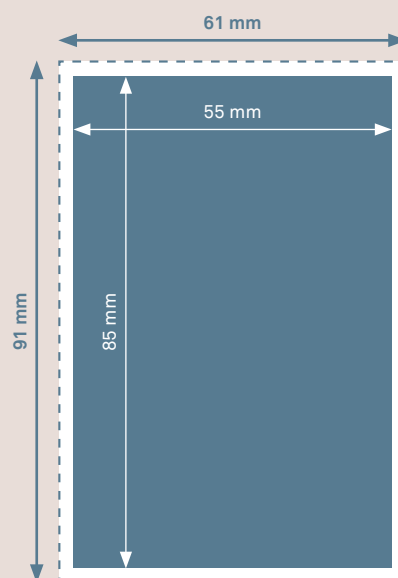

VISITENKARTEN (quer: 85 × 55 mm / hoch: 55 × 85 mm)

 **Endformat (zugeschnittene Visitenkarte)**
quer: 85 × 55 mm / hoch: 55 × 85 mm

 **Beschnitt**
3 mm

 **Format inkl. Beschnitt**
quer: 91 × 61 mm / hoch: 61 × 91 mm
(inkl. 3 mm Beschnitt auf jeder Seite)

Druck / Farbigkeit	einseitig, 4-farbig (CMYK) beidseitig, 4-farbig (CMYK) Angelieferte RGB-Daten werden in CMYK umgewandelt, dadurch sind Farbabweichungen möglich.
Auflösung	300 dpi
Schnittmarken	ausserhalb des Beschnitts
Datenformat	PDF (Schriften einbetten)
Datenanlieferung	Einzelseiten in einer Datei

Empfehlung

Wir empfehlen Schriften nicht kleiner als 7,5 pt und Linien nicht dünner als 0,5 pt zu gestalten.

Elemente, welche nicht angeschnitten werden dürfen (Bilder, Logos, Texte), sollten 4 mm entfernt vom Endformat platziert werden.