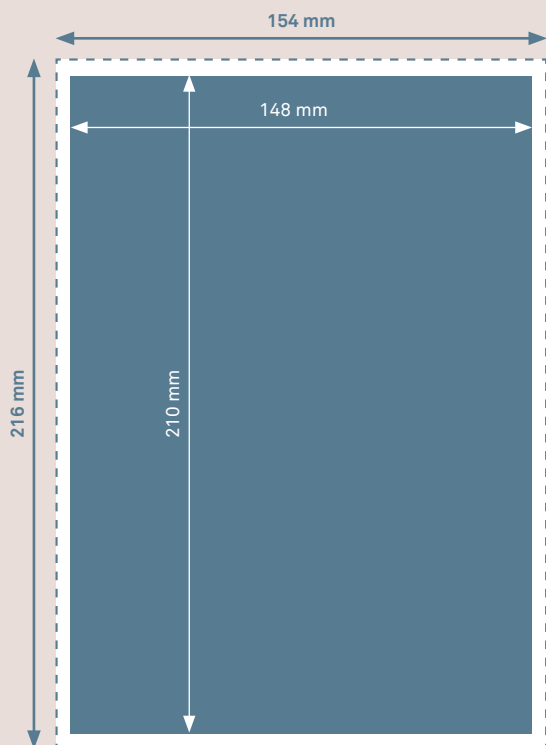

## KARTEN A5 (148 × 210 mm)

- Endformat (zugeschnittene Karte)**  
148 × 210 mm
- Beschnitt**  
3 mm
- Format inkl. Beschnitt**  
154 × 216 mm  
(inkl. 3 mm Beschnitt auf jeder Seite)

**Druck / Farbigkeit** einseitig, 1-farbig (Schwarz)  
einseitig, 4-farbig (CMYK)  
beidseitig, 1-farbig (Schwarz)  
beidseitig, 4-farbig (CMYK)

Angelieferte RGB-Daten werden in CMYK umgewandelt, dadurch sind Farbabweichungen möglich.

**Auflösung** 300 dpi

**Schnittmarken** ausserhalb des Beschnitts

**Datenformat** PDF (Schriften einbetten)

**Datenanlieferung** Einzelseiten in einer Datei

### Empfehlung

Wir empfehlen Schriften nicht kleiner als 7,5 pt und Linien nicht dünner als 0,5 pt zu gestalten.

Elemente, welche nicht angeschnitten werden dürfen (Bilder, Logos, Texte), sollten 4 mm entfernt vom Endformat platziert werden.