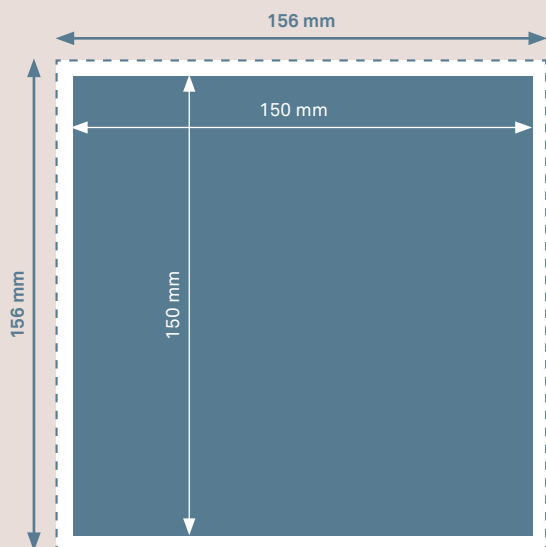

## KARTEN QUADRATISCH (150 × 150 mm)

- Endformat (zugeschnittene Karte)**  
150 × 150 mm
- Beschnitt**  
3 mm
- Format inkl. Beschnitt**  
156 × 156 mm  
(inkl. 3 mm Beschnitt auf jeder Seite)

**Druck / Farbigkeit** einseitig, 1-farbig (Schwarz)  
einseitig, 4-farbig (CMYK)  
beidseitig, 1-farbig (Schwarz)  
beidseitig, 4-farbig (CMYK)

Angelieferte RGB-Daten werden in CMYK umgewandelt, dadurch sind Farbabweichungen möglich.

**Auflösung** 300 dpi

**Schnittmarken** ausserhalb des Beschnitts

**Datenformat** PDF (Schriften einbetten)

**Datenanlieferung** Einzelseiten in einer Datei

### Empfehlung

Wir empfehlen Schriften nicht kleiner als 7,5 pt und Linien nicht dünner als 0,5 pt zu gestalten.

Elemente, welche nicht angeschnitten werden dürfen (Bilder, Logos, Texte), sollten 4 mm entfernt vom Endformat platziert werden.