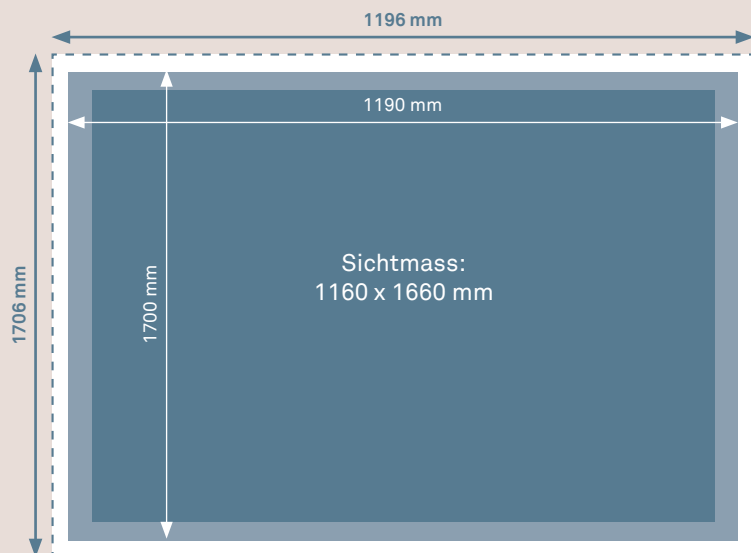

## PLAKAT F200L (1190 × 1700 mm)

 **Endformat (zugeschnittenes Plakat)**  
1165 × 1700 mm

 **Format inkl. Beschnitt**  
1171 × 1706 mm (inkl. 3 mm Beschnitt auf jeder Seite)

 **Beschnitt**  
3 mm

 **Nicht sichtbarer Bereich (Sichtmasse: 1160 × 1660 mm)**  
15 mm auf jeder Seite

**Druck / Farbigkeit** einseitig, 4-farbig (CMYK)  
Angelieferte RGB-Daten werden in CMYK umgewandelt, dadurch sind Farbabweichungen möglich.

**Auflösung** 300 dpi

**Schnittmarken** ausserhalb des Beschnitts

### Empfehlung

Wir empfehlen Schriften nicht kleiner als 12 pt und Linien nicht dünner als 0,5 pt zu gestalten.