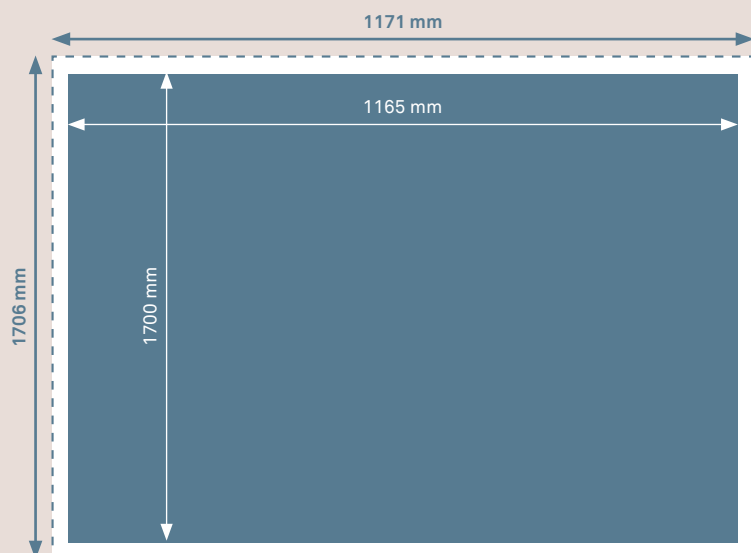

PLAKAT F200 (1165 × 1700 mm)

 **Endformat (zugeschnittenes Plakat)**
1165 × 1700 mm

 **Format inkl. Beschnitt**
1171 × 1706 mm
(inkl. 3 mm Beschnitt auf jeder Seite)

 **Beschnitt**
3 mm

Druck / Farbigkeit einseitig, 4-farbig (CMYK)
Angelieferte RGB-Daten werden in CMYK umgewandelt, dadurch sind Farbabweichungen möglich.

Auflösung 300 dpi

Schnittmarken ausserhalb des Beschnitts

Datenformat PDF (Schriften einbetten)

Datenanlieferung Einzelseite, Format 1:1

Empfehlung

Wir empfehlen Schriften nicht kleiner als 12 pt und Linien nicht dünner als 0,5 pt zu gestalten.