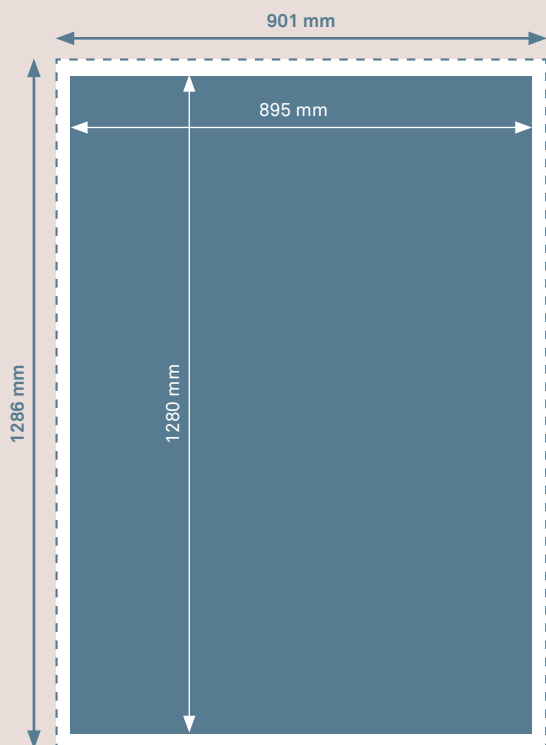

PLAKAT F4 (895 × 1280 mm)

-  **Endformat (zugeschnittenes Plakat)**
895 × 1280 mm
-  **Beschnitt**
3 mm
-  **Format inkl. Beschnitt**
901 × 1286 mm
(inkl. 3 mm Beschnitt auf jeder Seite)

Druck / Farbigkeit	einseitig, 4-farbig (CMYK) Angelieferte RGB-Daten werden in CMYK umgewandelt, dadurch sind Farbabweichungen möglich.
Auflösung	300 dpi
Schnittmarken	ausserhalb des Beschnitts
Datenformat	PDF (Schriften einbetten)
Datenanlieferung	Einzelseite, Format 1:1

Empfehlung

Wir empfehlen Schriften nicht kleiner als 12 pt und Linien nicht dünner als 0,5 pt zu gestalten.