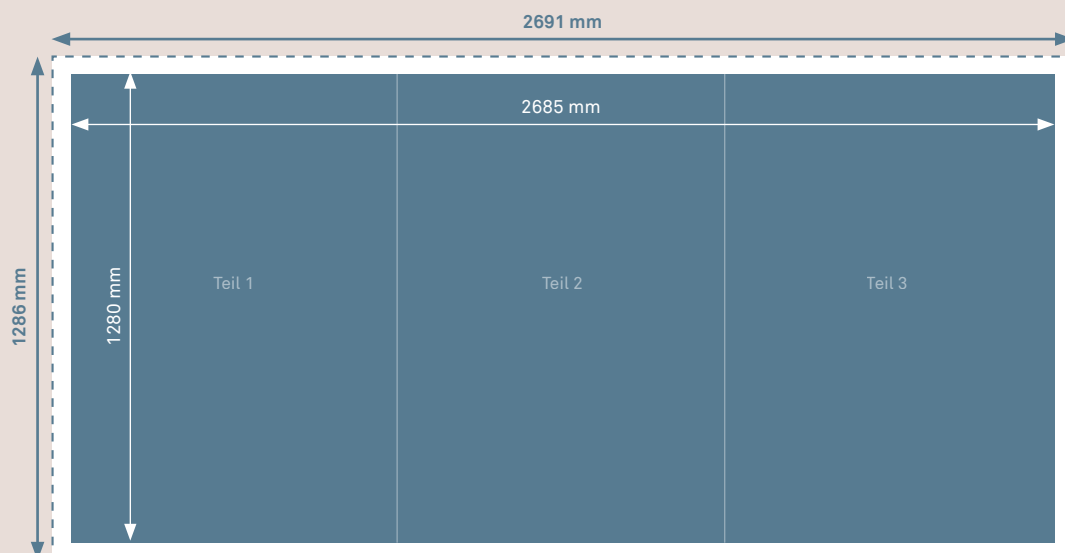

PLAKAT F12 (2685 × 1280 mm)

Info

Die F12-Plakate werden geschnitten und in 3 Teile geliefert (nach APG-Norm).

 **Endformat (zugeschnittenes Plakat)**
2685 × 1280 mm

 **Format inkl. Beschnitt**
2691 × 1286 mm
(inkl. 3 mm Beschnitt auf jeder Seite)

 **Beschnitt**
3 mm

Druck / Farbigkeit einseitig, 4-farbig (CMYK)
Angelieferte RGB-Daten werden in CMYK umgewandelt, dadurch sind Farbabweichungen möglich.

Auflösung 300 dpi

Schnittmarken ausserhalb des Beschnitts

Datenformat PDF (Schriften einbetten)

Datenanlieferung Einzelseite, Format 1:1

Empfehlung

Wir empfehlen Schriften nicht kleiner als 12 pt und Linien nicht dünner als 0,5 pt zu gestalten.