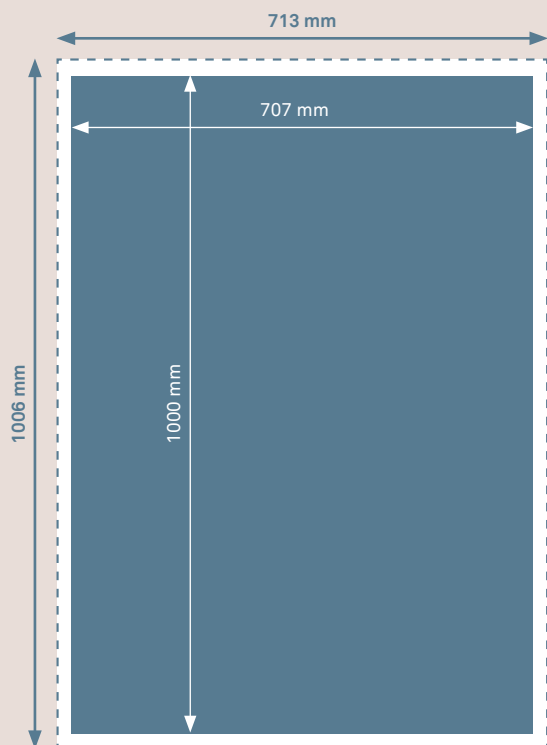

## PLAKAT B1 (707 × 1000 mm)

-  **Endformat (zugeschnittenes Plakat)**  
707 × 1000 mm
-  **Beschnitt**  
3 mm
-  **Format inkl. Beschnitt**  
713 × 1006 mm  
(inkl. 3 mm Beschnitt auf jeder Seite)

<b>Druck / Farbigkeit</b>	einseitig, 4-farbig (CMYK) Angelieferte RGB-Daten werden in CMYK umgewandelt, dadurch sind Farbabweichungen möglich.
<b>Auflösung</b>	300 dpi
<b>Schnittmarken</b>	ausserhalb des Beschnitts
<b>Datenformat</b>	PDF (Schriften einbetten)
<b>Datenanlieferung</b>	Einzelseite, Format 1:1

### Empfehlung

Wir empfehlen Schriften nicht kleiner als 12 pt und Linien nicht dünner als 0,5 pt zu gestalten.