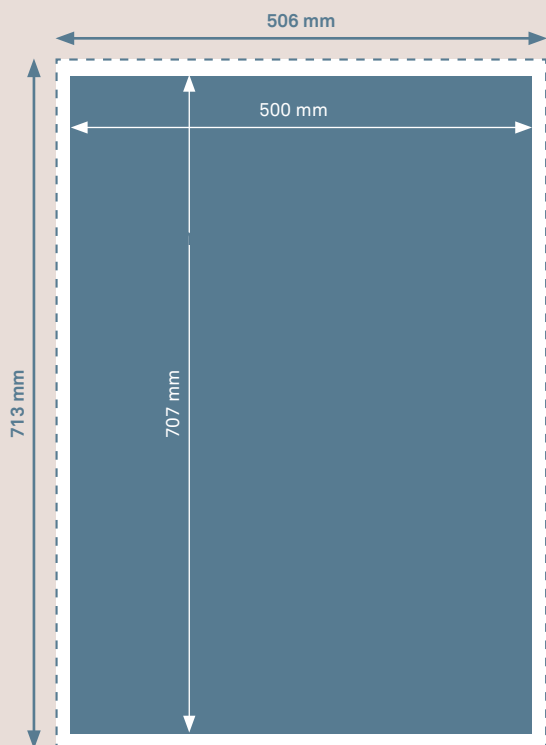

PLAKAT B2 (500 × 707mm)

-  **Endformat (zugeschnittenes Plakat)**
500 × 707 mm
-  **Beschnitt**
3 mm
-  **Format inkl. Beschnitt**
506 × 713 mm
(inkl. 3 mm Beschnitt auf jeder Seite)

Druck / Farbigkeit	einseitig, 4-farbig (CMYK) Angelieferte RGB-Daten werden in CMYK umgewandelt, dadurch sind Farbabweichungen möglich.
Auflösung	300 dpi
Schnittmarken	ausserhalb des Beschnitts
Datenformat	PDF (Schriften einbetten)
Datenanlieferung	Einzelseite, Format 1:1

Empfehlung

Wir empfehlen Schriften nicht kleiner als 12 pt und Linien nicht dünner als 0,5 pt zu gestalten.