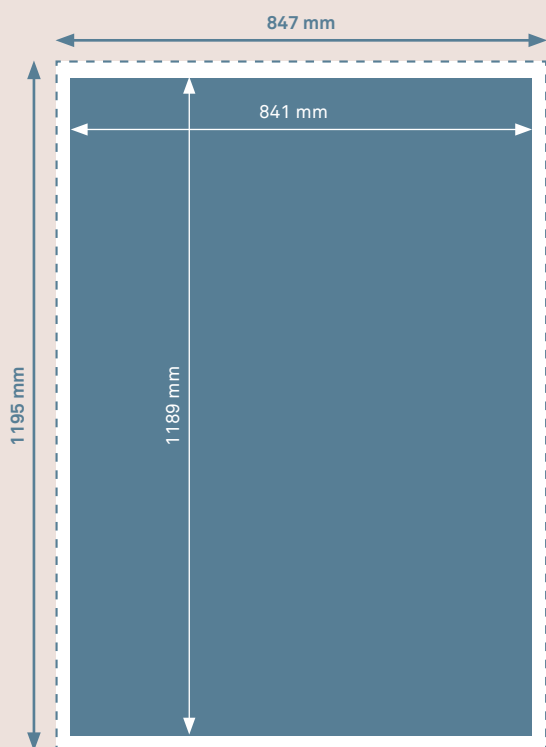

## PLAKAT A0 (841 × 1189 mm)

-  **Endformat (zugeschnittenes Plakat)**  
841 × 1189 mm
-  **Beschnitt**  
3 mm
-  **Format inkl. Beschnitt**  
847 × 1195 mm  
(inkl. 3 mm Beschnitt auf jeder Seite)

<b>Druck / Farbigkeit</b>	einseitig, 4-farbig (CMYK) Angelieferte RGB-Daten werden in CMYK umgewandelt, dadurch sind Farbabweichungen möglich.
<b>Auflösung</b>	300 dpi
<b>Schnittmarken</b>	ausserhalb des Beschnitts
<b>Datenformat</b>	PDF (Schriften einbetten)
<b>Datenanlieferung</b>	Einzelseite, Format 1:1

### Empfehlung

Wir empfehlen Schriften nicht kleiner als 12 pt und Linien nicht dünner als 0,5 pt zu gestalten.