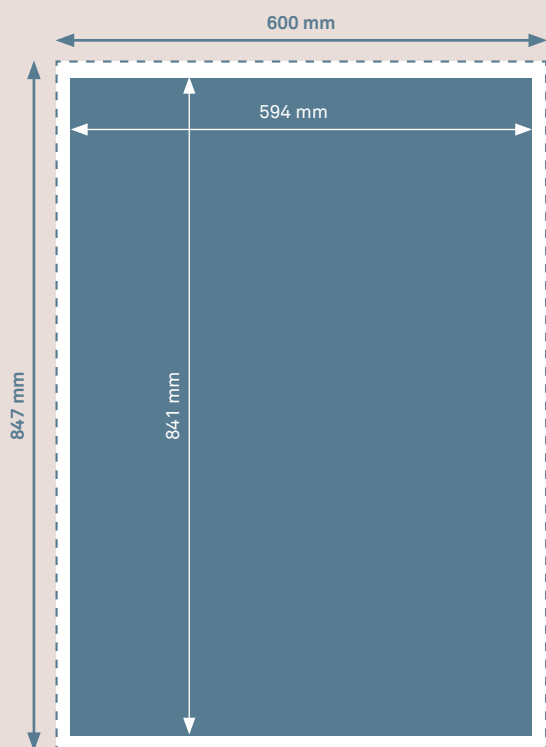

PLAKAT A1 (594 × 841 mm)

-  **Endformat (zugeschnittenes Plakat)**
594 × 841 mm
-  **Beschnitt**
3 mm
-  **Format inkl. Beschnitt**
600 × 847 mm
(inkl. 3 mm Beschnitt auf jeder Seite)

Druck / Farbigkeit	einseitig, 4-farbig (CMYK) Angelieferte RGB-Daten werden in CMYK umgewandelt, dadurch sind Farbabweichungen möglich.
Auflösung	300 dpi
Schnittmarken	ausserhalb des Beschnitts
Datenformat	PDF (Schriften einbetten)
Datenanlieferung	Einzelseite, Format 1:1

Empfehlung

Wir empfehlen Schriften nicht kleiner als 12 pt und Linien nicht dünner als 0,5 pt zu gestalten.