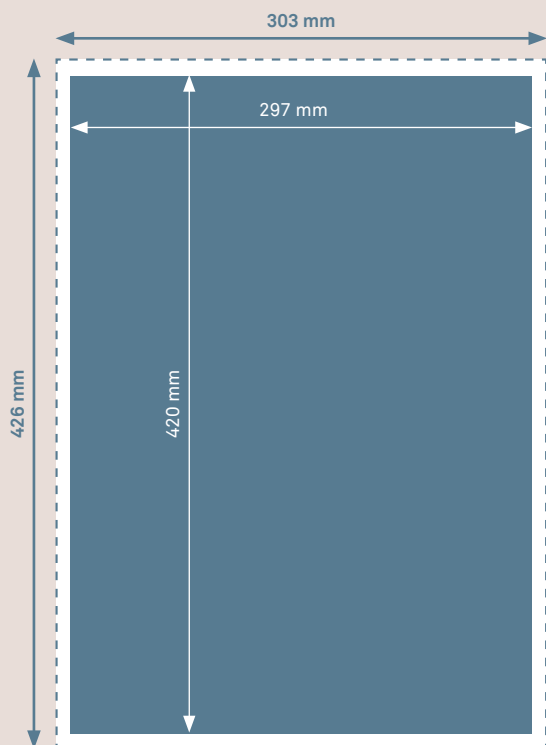

## PLAKAT A3 (297 × 420 mm)

- Endformat (zugeschnittenes Plakat)**  
297 × 420 mm
- Beschnitt**  
3 mm
- Format inkl. Beschnitt**  
303 × 426 mm  
(inkl. 3 mm Beschnitt auf jeder Seite)

<b>Druck / Farbigkeit</b>	einseitig, 4-farbig (CMYK) Angelieferte RGB-Daten werden in CMYK umgewandelt, dadurch sind Farbabweichungen möglich.
<b>Auflösung</b>	300 dpi
<b>Schnittmarken</b>	ausserhalb des Beschnitts
<b>Datenformat</b>	PDF (Schriften einbetten)
<b>Datenanlieferung</b>	Einzelseite, Format 1:1

### Empfehlung

Wir empfehlen Schriften nicht kleiner als 7,5 pt und Linien nicht dünner als 0,5 pt zu gestalten.

Elemente, welche nicht angeschnitten werden dürfen (Bilder, Logos, Texte), sollten 4 mm entfernt vom Endformat platziert werden.