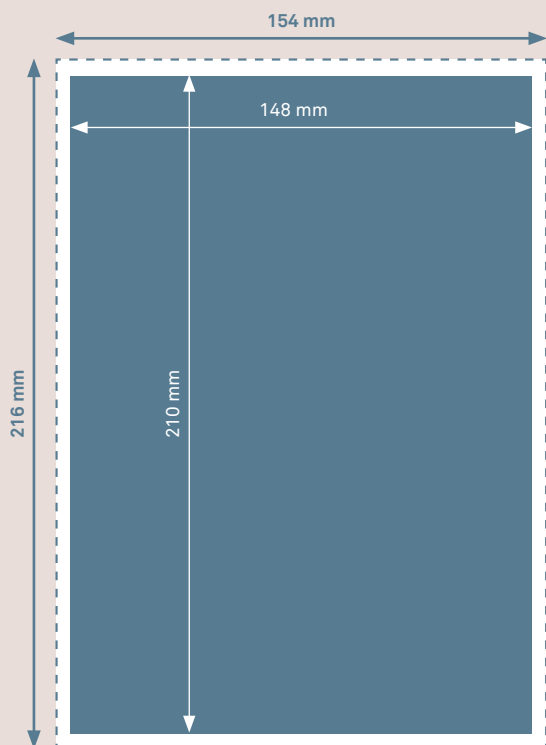

## FLYER A5 (148 × 210 mm)

- Endformat (zugeschnittener Flyer)**  
148 × 210 mm
- Beschnitt**  
3 mm
- Format inkl. Beschnitt**  
154 × 216 mm  
(inkl. 3 mm Beschnitt auf jeder Seite)

**Druck / Farbigkeit** einseitig, 1-farbig (Schwarz)  
einseitig, 4-farbig (CMYK)  
beidseitig, 1-farbig (Schwarz)  
beidseitig, 4-farbig (CMYK)

Angelieferte RGB-Daten werden in CMYK umgewandelt, dadurch sind Farbabweichungen möglich.

**Auflösung** 300 dpi

**Schnittmarken** ausserhalb des Beschnitts

**Datenformat** PDF (Schriften einbetten)

**Datenanlieferung** Einzelseiten in einer Datei

### Empfehlung

Wir empfehlen Schriften nicht kleiner als 7,5 pt und Linien nicht dünner als 0,5 pt zu gestalten.

Elemente, welche nicht angeschnitten werden dürfen (Bilder, Logos, Texte), sollten 4 mm entfernt vom Endformat platziert werden.