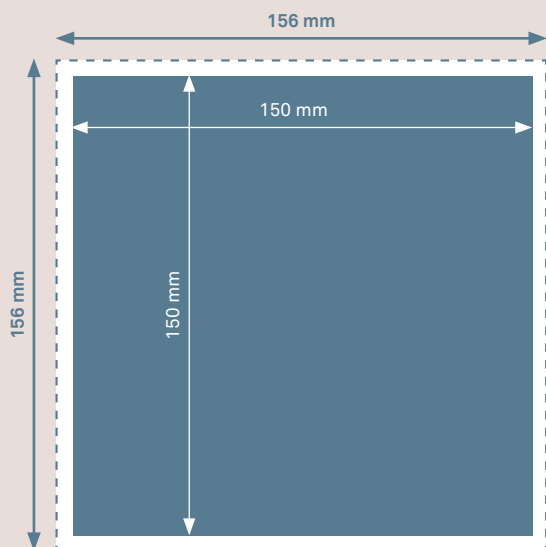

## KARTEN QUADRATISCH (150 × 150 mm)

- Endformat (zugeschnittene Karte)**  
150 × 150 mm
- Beschnitt**  
3 mm
- Format inkl. Beschnitt**  
156 × 156 mm  
(inkl. 3 mm Beschnitt auf jeder Seite)

<b>Druck / Farbigkeit</b>	beidseitig, 4-farbig (CMYK) Angelieferte RGB-Daten werden in CMYK umgewandelt, dadurch sind Farbabweichungen möglich.
<b>Auflösung</b>	300 dpi
<b>Schnittmarken</b>	ausserhalb des Beschnitts
<b>Datenformat</b>	PDF (Schriften einbetten)
<b>Datenanlieferung</b>	Einzelseiten in einer Datei

### Empfehlung

Wir empfehlen Schriften nicht kleiner als 7,5 pt und Linien nicht dünner als 0,5 pt zu gestalten.

Elemente, welche nicht angeschnitten werden dürfen (Bilder, Logos, Texte), sollten 4 mm entfernt vom Endformat platziert werden.