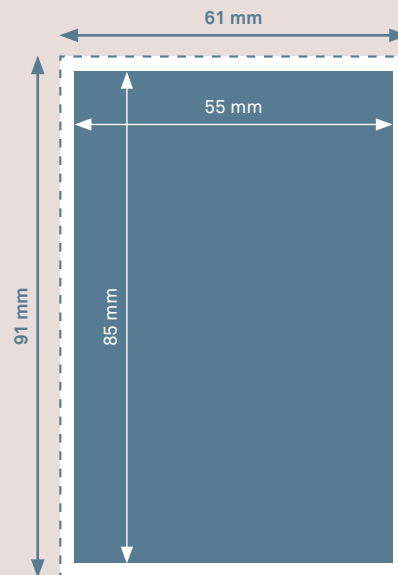

VISITENKARTEN (quer: 85 × 55 mm / hoch: 55 × 85 mm)

 **Endformat (zugeschnittene Visitenkarte)**
quer: 85 × 55 mm / hoch: 55 × 85 mm

 **Beschnitt**
3 mm

 **Format inkl. Beschnitt**
quer: 91 × 61 mm / hoch: 61 × 91 mm
(inkl. 3 mm Beschnitt auf jeder Seite)

Druck / Farbigkeit einseitig, 1-farbig (Schwarz)
einseitig, 4-farbig (CMYK)
beidseitig, 1-farbig (Schwarz)
beidseitig, 4-farbig (CMYK)

Angelieferte RGB-Daten werden in CMYK umgewandelt, dadurch sind Farbabweichungen möglich.

Auflösung 300 dpi

Schnittmarken ausserhalb des Beschnitts

Datenformat PDF (Schriften einbetten)

Datenanlieferung Einzelseiten in einer Datei

Empfehlung

Wir empfehlen Schriften nicht kleiner als 7,5 pt und Linien nicht dünner als 0,5 pt zu gestalten.

Elemente, welche nicht angeschnitten werden dürfen (Bilder, Logos, Texte), sollten 4 mm entfernt vom Endformat platziert werden.