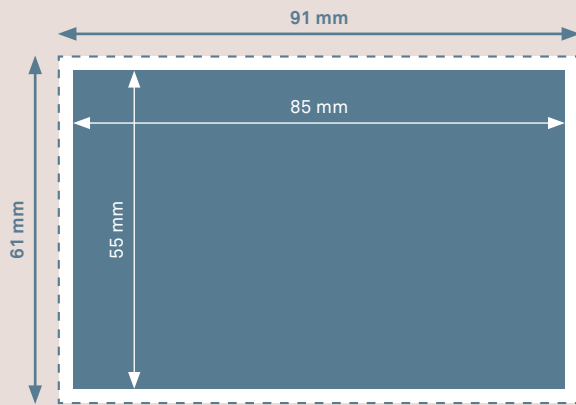

VISITENKARTEN (quer: 85 × 55 mm / hoch: 55 × 85 mm)

 **Endformat (zugeschnittene Visitenkarte)**
quer: 85 × 55 mm / hoch: 55 × 85 mm

 **Beschnitt**
3 mm

 **Format inkl. Beschnitt**
quer: 91 × 61 mm / hoch: 61 × 91 mm
(inkl. 3 mm Beschnitt auf jeder Seite)

Druck / Farbigkeit einseitig, 1-farbig (Schwarz)
einseitig, 4-farbig (CMYK)
beidseitig, 1-farbig (Schwarz)
beidseitig, 4-farbig (CMYK)

Angelieferte RGB-Daten werden in CMYK umgewandelt, dadurch sind Farbabweichungen möglich.

Auflösung 300 dpi

Schnittmarken ausserhalb des Beschnitts

Datenformat PDF (Schriften einbetten)

Datenanlieferung Einzelseiten in einer Datei

Empfehlung

Wir empfehlen Schriften nicht kleiner als 7,5 pt und Linien nicht dünner als 0,5 pt zu gestalten.

Elemente, welche nicht angeschnitten werden dürfen (Bilder, Logos, Texte), sollten 4 mm entfernt vom Endformat platziert werden.